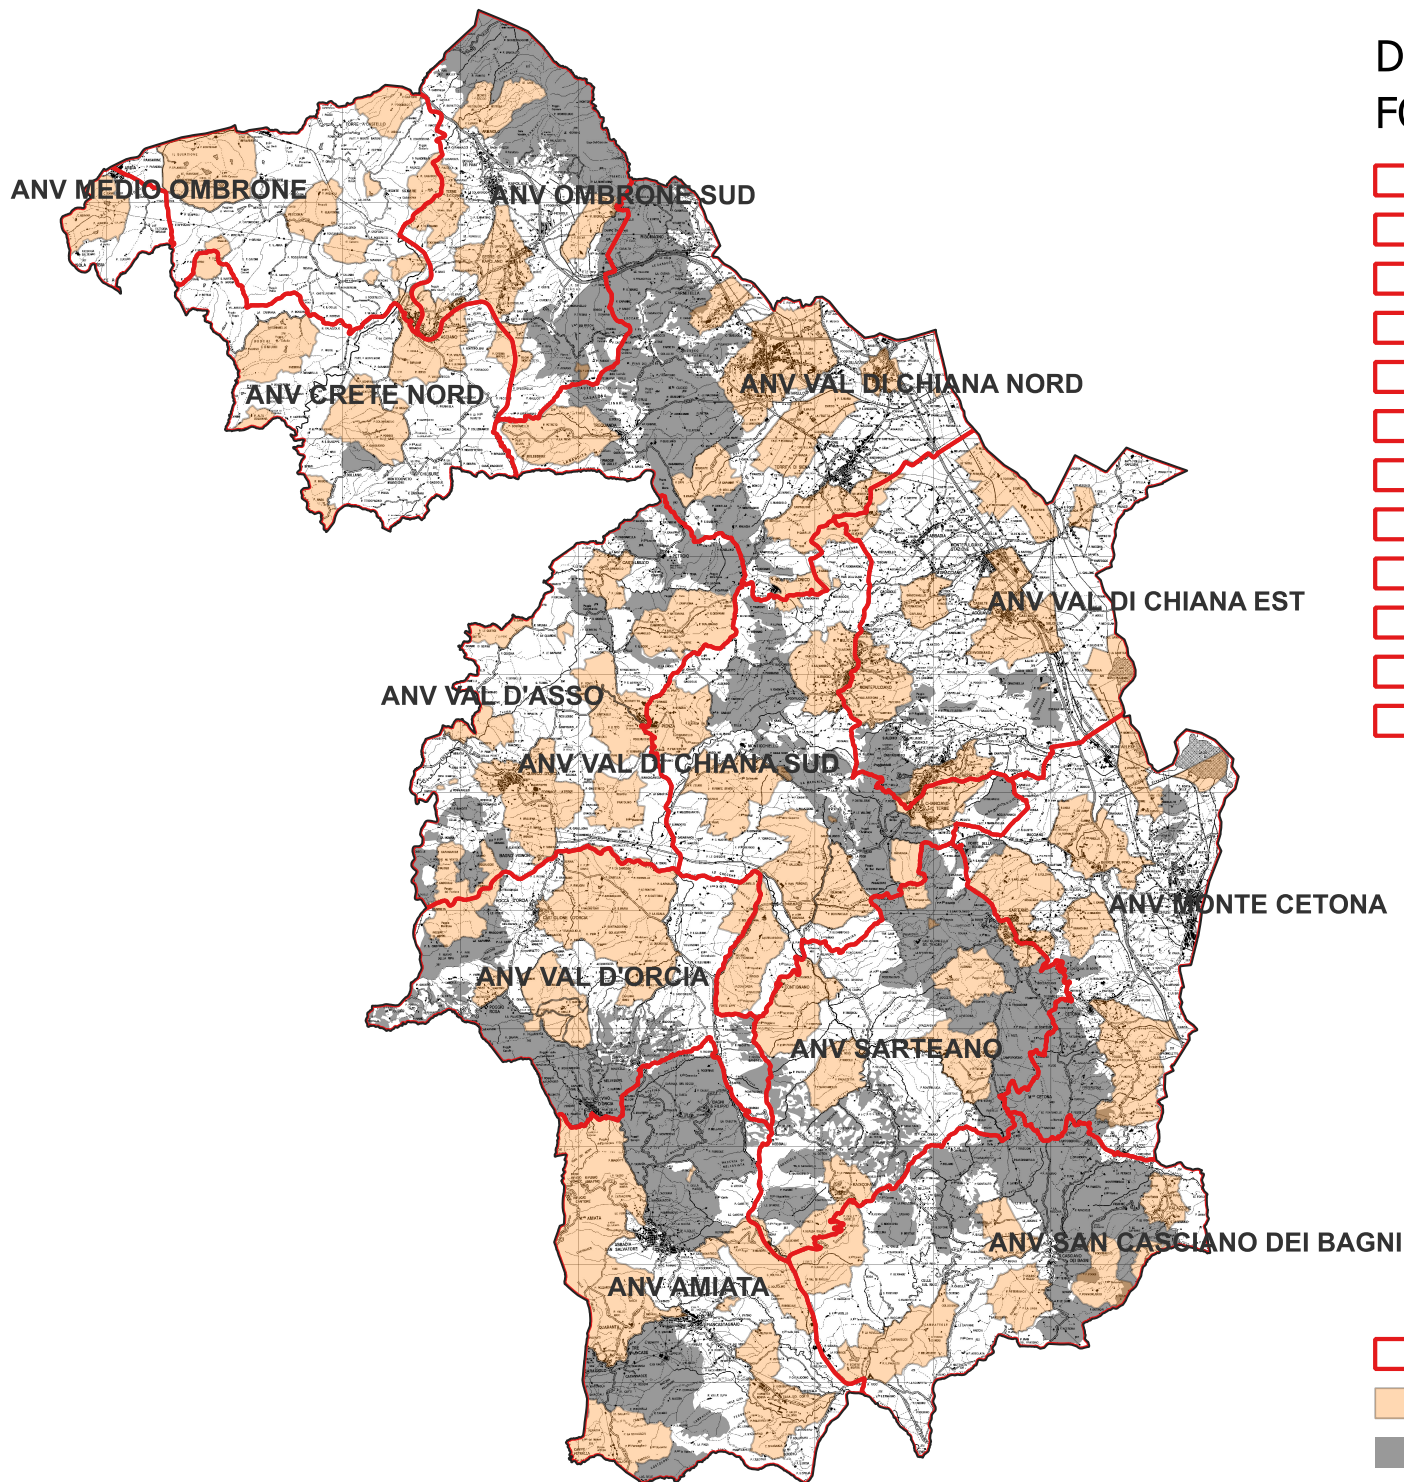

# DISTRETTI CACCIA AL CINGHIALE IN FORMA SINGOLA E GIRATA

-  ANV CRETE NORD
-  ANV MEDIO OMBRONE
-  ANV OMBRONE SUD
-  ANV VAL DI CHIANA NORD
-  ANV VAL D'ASSO
-  ANV VAL DI CHIANA SUD
-  ANV VAL DI CHIANA EST
-  ANV MONTE CETONA
-  ANV SARTEANO
-  ANV SAN CASCIANO BAGNI
-  ANV VAL D'ORCIA
-  ANV AMIATA

-  CONFINI DISTRETTI
-  AREE A DIVIETO DI CACCIA
-  AREE DI CACCIA AL CINGHIALE IN BRACCATA